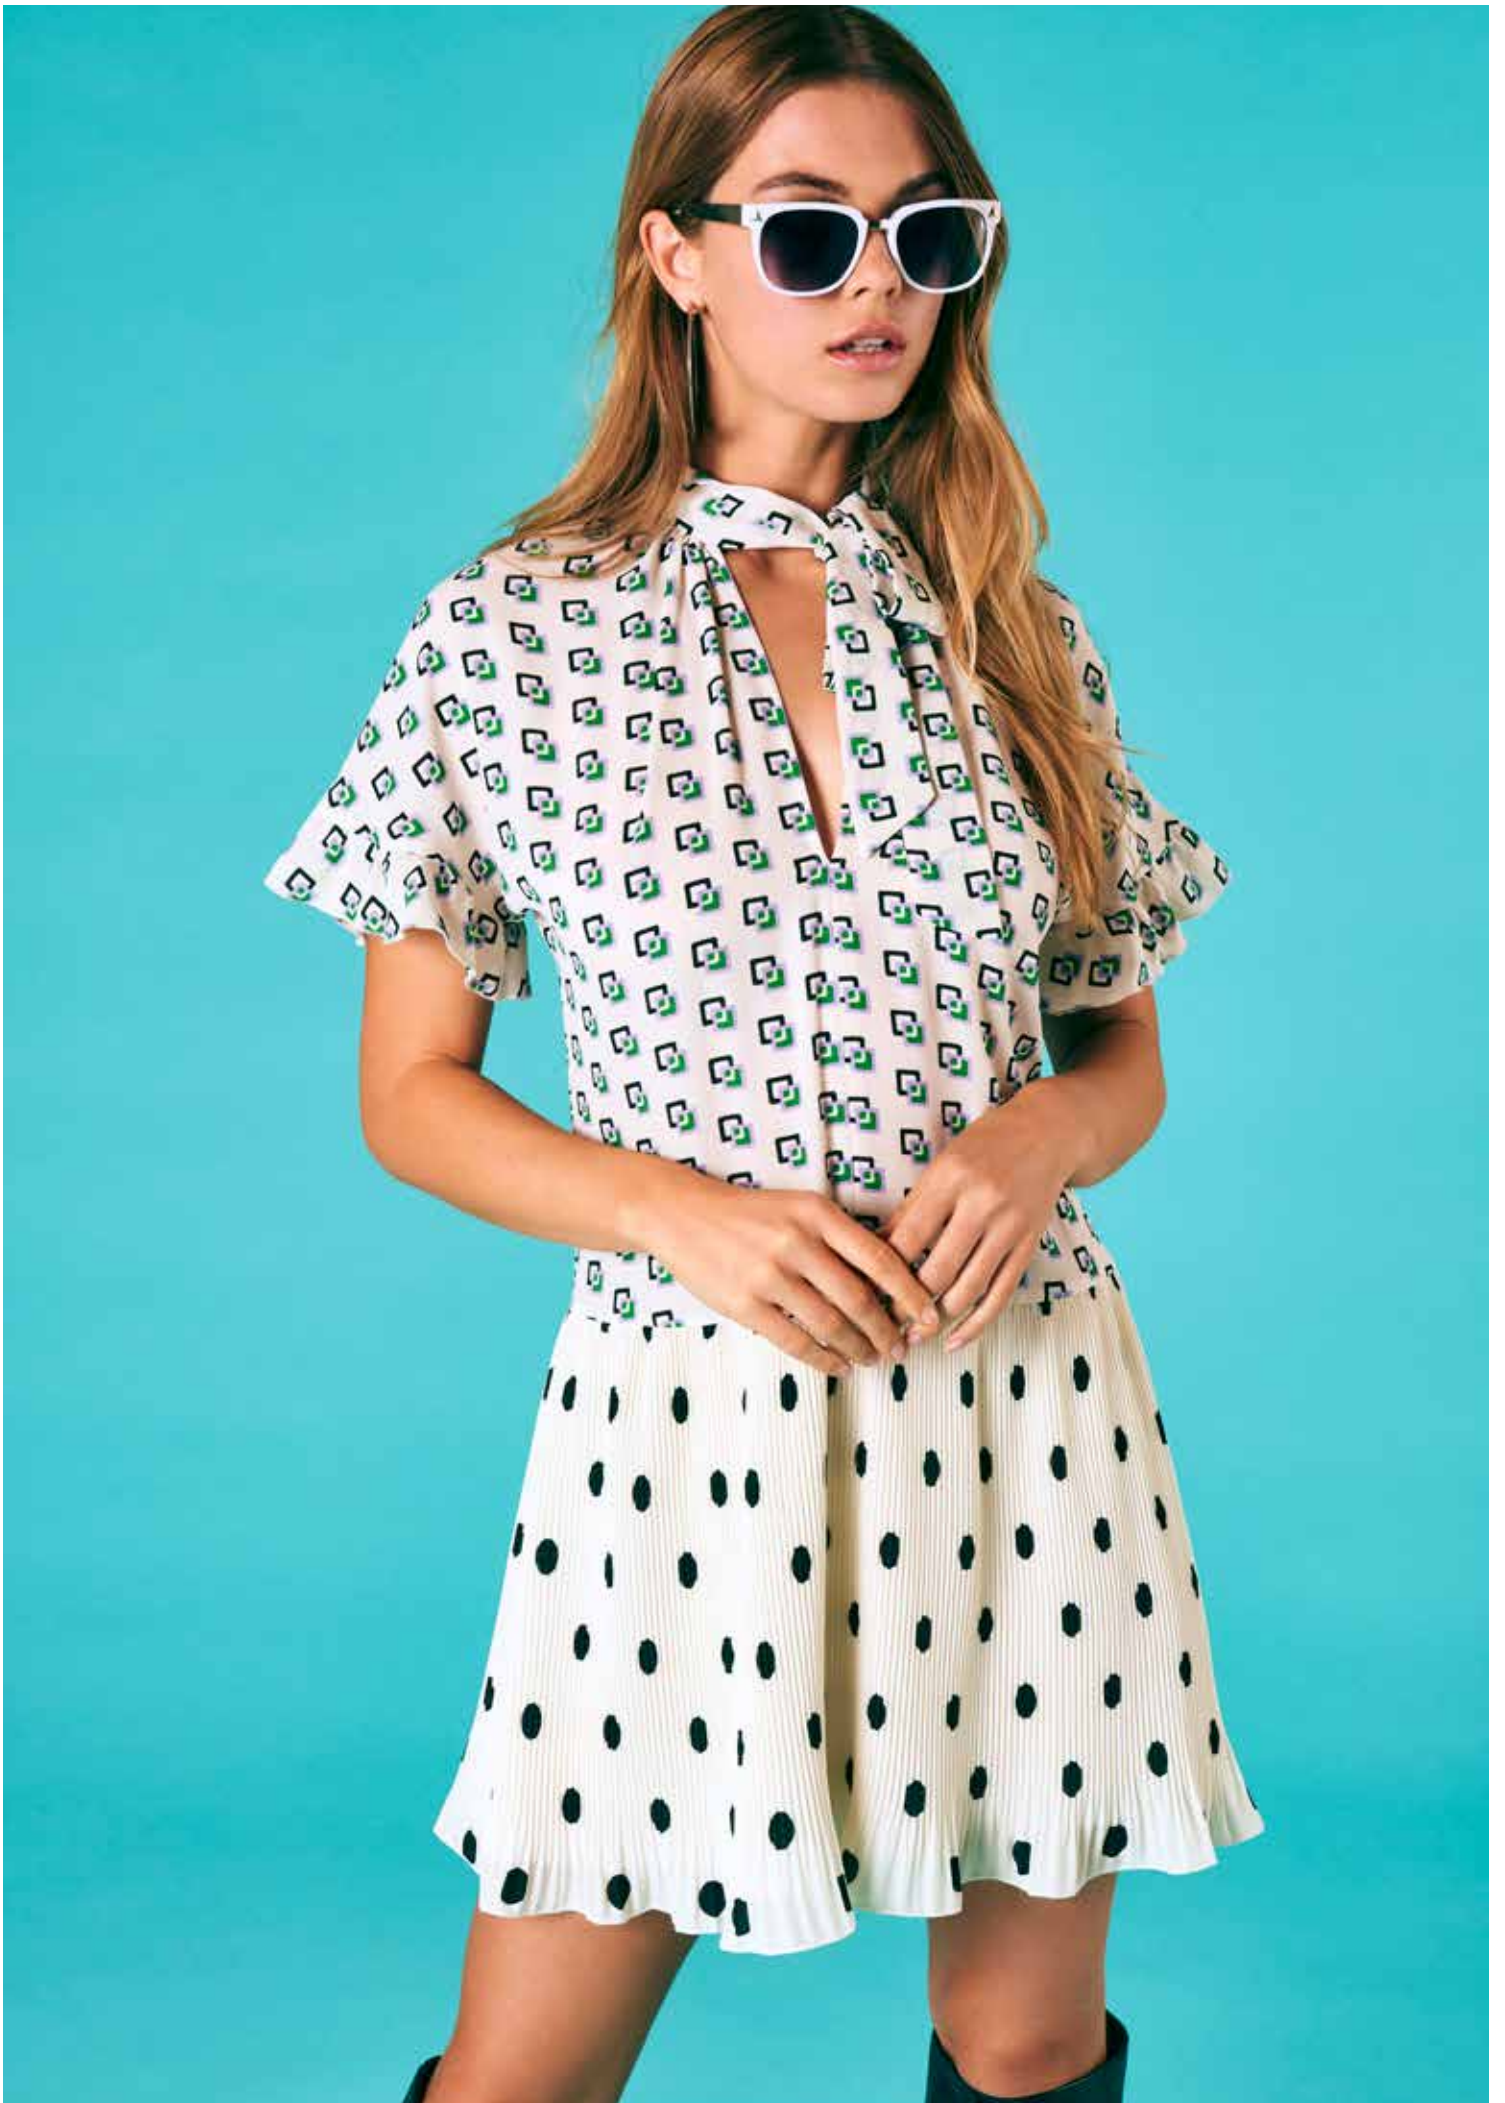

DENNY ROSE

Abito 011DD10021.

Blusa 011DD40015 - Gonna 011DD70007 - Cintura 011DD90012.

Abito in maglia 011DD50020 - Cintura 011DD90011.

Abito 011DD10071.

Abito 011DD10064 - Cintura 011DD90008 - Borsa 011DD90002.