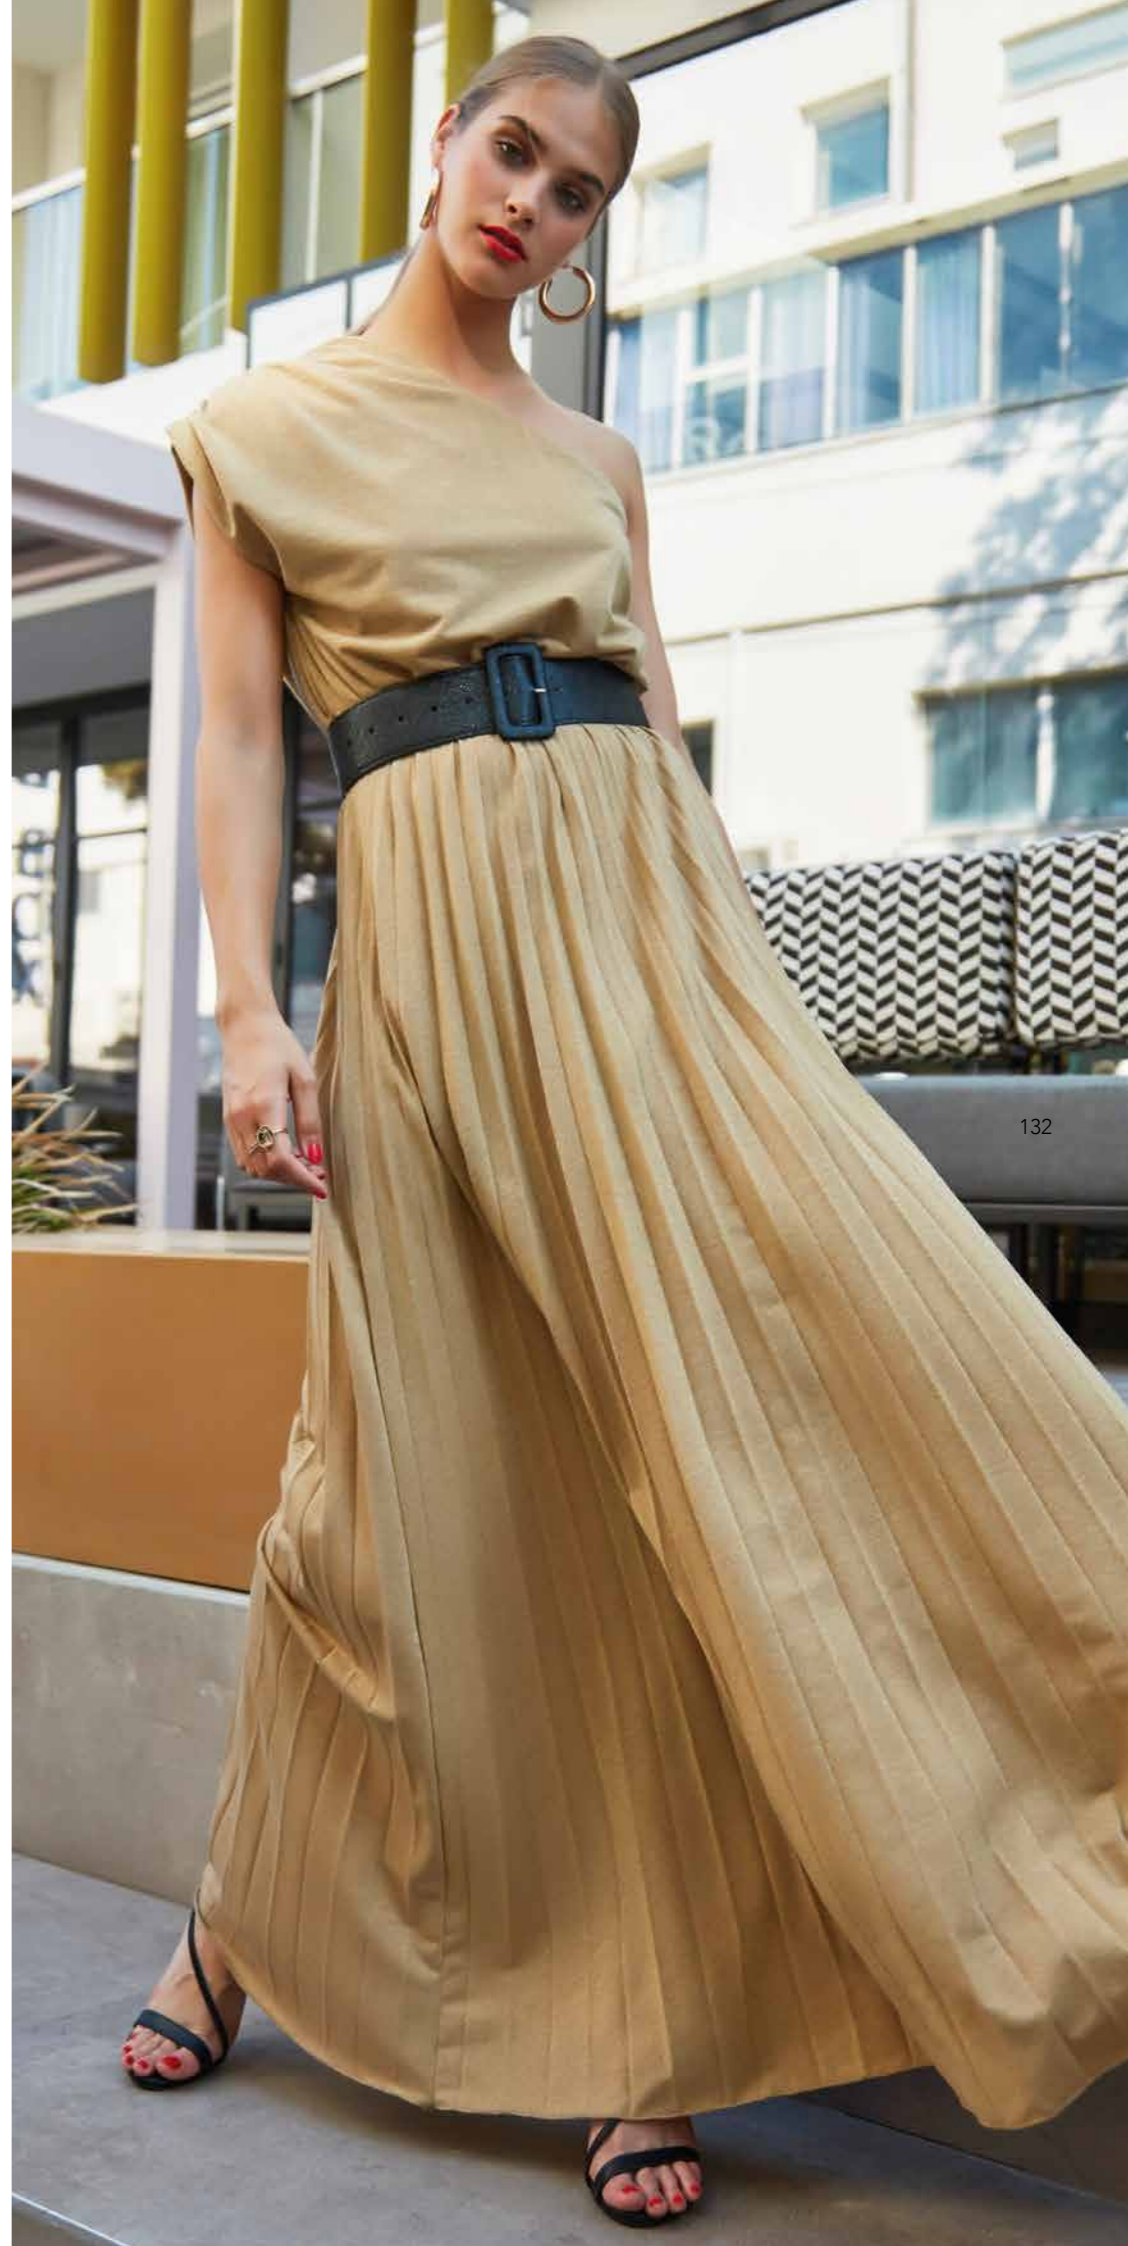

131

DRESS 111FD14002
SANDAL 61497

132