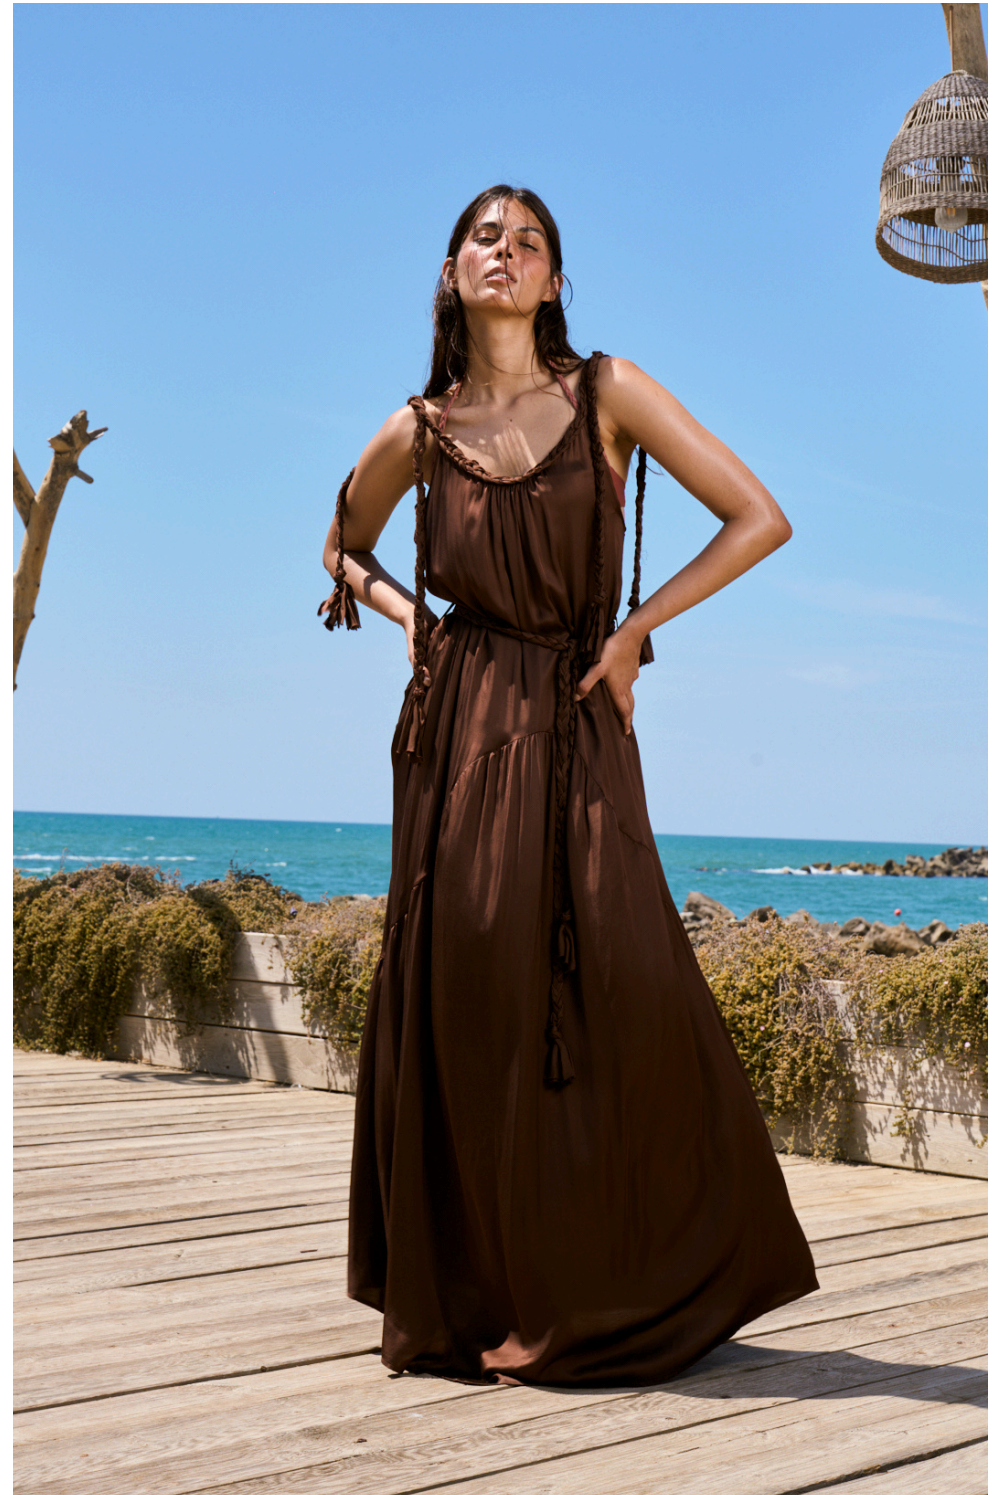

**HEACH**  
**LAB**

SPRING SUMMER '25

**1.**  
**SHIRT**  
CVP25095CA  
**SKIRT**  
CVP25008MG

**2.**  
**DRESS**  
CVP25110VE

**3.**  
**DRESS**  
CVP25007VE

**4.**  
**SHIRT**  
CVP25016BL  
**SKIRT**  
CVP25071LO

**5.**  
**DRESS**  
CVP25061VE

**6.**  
**DRESS**  
CVP25111VE

**7.**  
**SHIRT**  
CVP25095CA  
**SKIRT**  
CVP25008MG

**8.**  
**SHIRT**  
CVP25024TO  
**SKIRT**  
CVP25018MG

**9.**  
**SHIRT**  
CVP25115CA  
**SKIRT**  
CVP25114GO

**10.  
DRESS**  
CVP25025VE

**11.  
SHIRT  
BIKINI**  
CVP25069CA  
CVP25102CO

**12.  
T-SHIRT  
PANTS**  
CVP25029TS  
CVP25002PA

**13.  
SHIRT  
SKIRT**  
CVP25069CA  
CVP25072GO

**14.  
DRESS**  
CVP25066VE